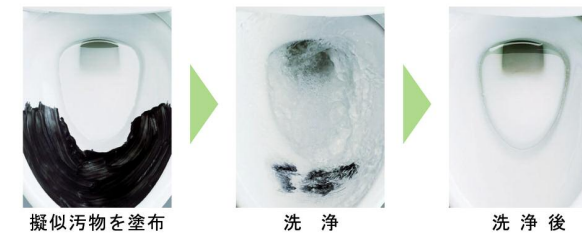

カラーバリエーション

ハイパーキラミック

キズ、汚れに強く、銀イオンパワーで細菌の繁殖も抑えます。
銀イオンのパワーで、黒ズミの原因となる細菌の繁殖を抑え、汚れやニオイを軽減。高硬度のジルコンを釉薬の表面まで含んでいるので、キズがつきにくく、陶器の美しさを長く保てます。

汚物汚れに強い

暖房便座

ゆっくり閉じて安心のスローダウン便座・便フタ機能を搭載しています。

- カラーバリエーション
- 標準色
- BW1 BN8 BU8 LR8
- 注文色(納期は約2週間)
- BB7 SN7 SG6

スローダウン機構付暖房便座(標準)
CF-18ASJ/BW1(色別決)

W節水

洗浄水のムダをなくしたW節水で上手に節約。

少ない水で便器内をきれいに洗い流せる優れた洗浄機能に加え、大小切替ハンドルをプラス。ダブルの効果で、使い心地はそのままに水道代も節約できます。

従来品
(1989~2001年発売品)
[大13L]

W節水便器
[大8L/小6L]

年間約10,000円節約できます。

【試算条件】4人家族(男性2人、女性2人)が大1回/人・日、小3回/人・日使用した場合で算出。【1】用元]省エネ・防犯住宅推進アプローチブック【単価】上下水道:266円/m³(税込)

以前は製品の全体を覆うダンボール梱包だったものを、上部、下部、角部のみを保護し梱包材を削減。環境に配慮した梱包を採用しています。

内部金具組立済み

タンク内部金具を工場で組み立てて検査済みなので、現場での作業がスピーディです。

※写真はイメージです。

ネオボルテックス式洗浄

洗落しに比べて溜水面が広く、洗浄音が静かな方式です。

お願い
商品によっては、改良などにより仕様、寸法、カラーなどに多少の変更が生じる場合がありますのでご了承ください。
商品写真は印刷のため、現物と若干異なりますので、実際の商品見本でお確かめください。
商品写真は参考例です。実際に花瓶や小物等を置かれる場合は、落下等の事故がないように取り扱いにご注意ください。
表示価格は、商品代だけのメーカー希望小売価格で、取付費・工事費、消費税、セット写真の小物など別途ご負担をお願いいたします。