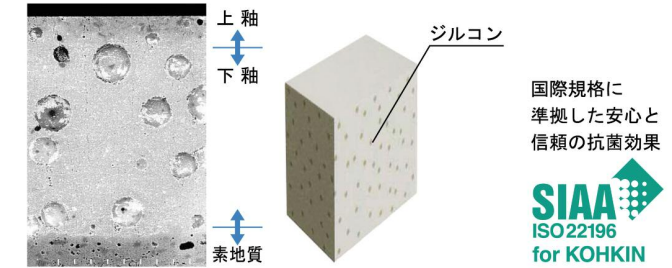

ハイパーキラミック

キズ、汚れに強く、銀イオンパワーで細菌の繁殖も抑えます。
銀イオンのパワーで、黒ズミの原因となる細菌の繁殖を抑え、汚れやニオイを軽減。高硬度のジルコンを釉薬の表面まで含んでいるので、キズがつきにくく、陶器の美しさを長く保てます。

汚物汚れに強い